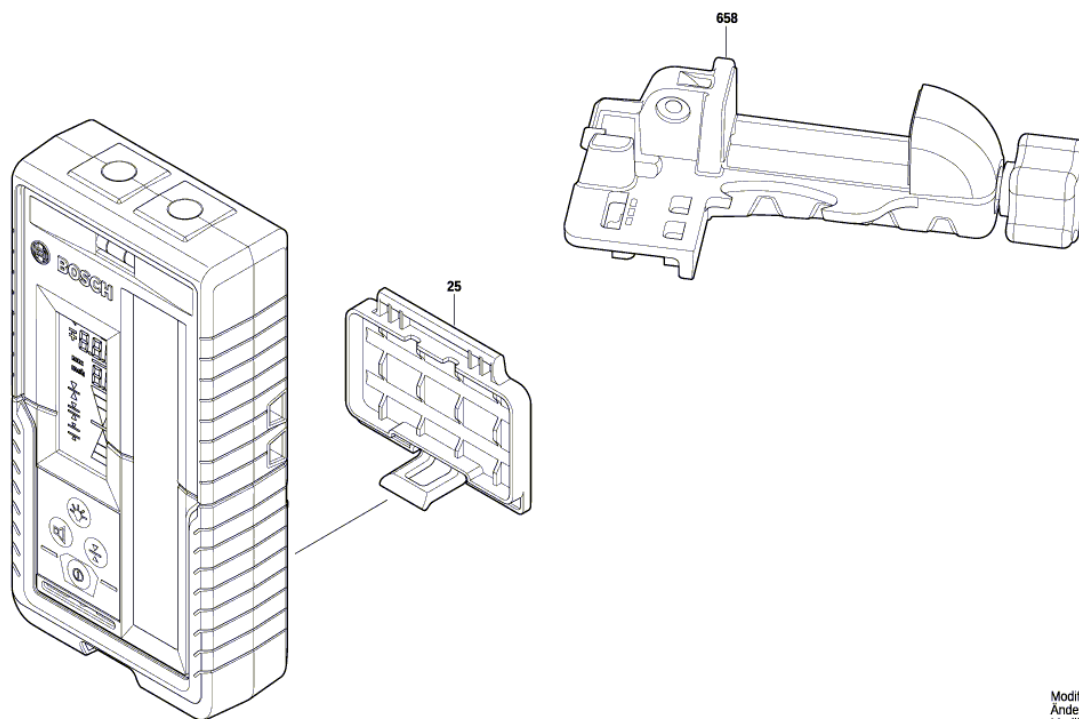

Изображение - модел - E

3 601 K69 L10
Issue | 21-05-06
Stand | **Fig./Abb. 1**

Списък на резервните части

Артикул	Каталожен номер	Описание	Изображение
25	2 609 101 735	КОРПУС НА БАТЕРИЯ	1
658	1 600 A00 FD1	ВОДАЧ	1